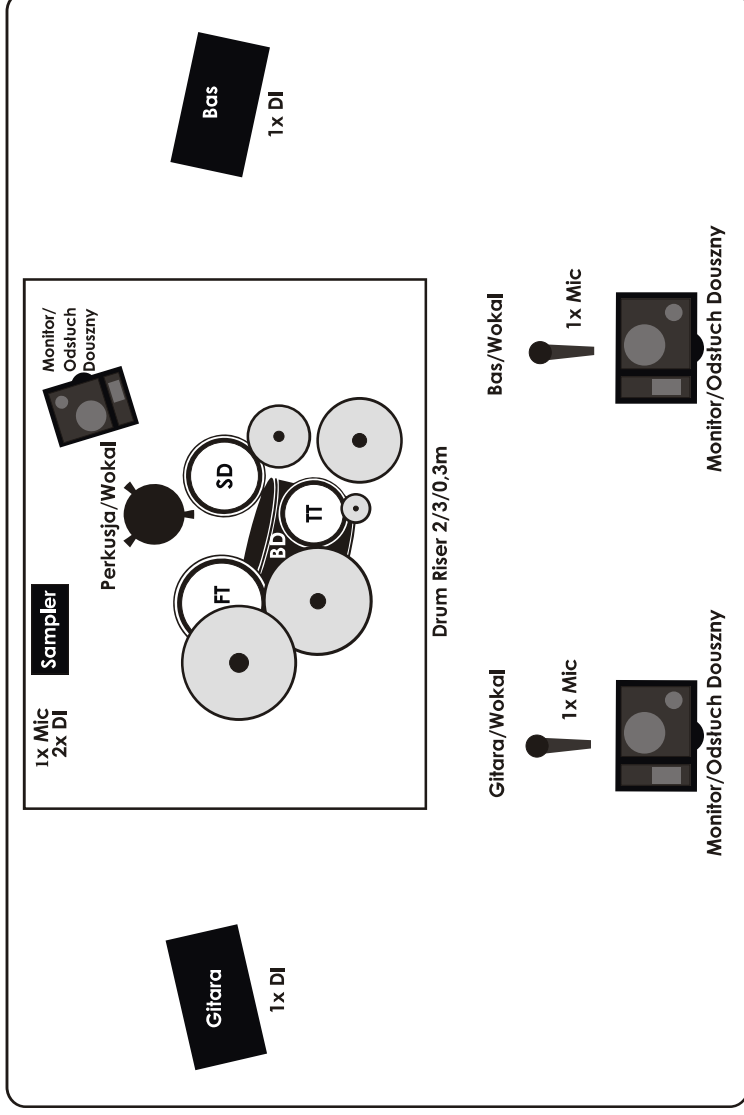

# RIDER TECHNICZNY 2023

## ▼ PRZÓD SCENY ▼

Input	Instrument	Mikrofon	Statyw
1	KICK DRUM	BETA 52/ AKG D112	Niski
2	SNARE TOP	SM57	Niski/Klips
3	SNARE B	SM57/E604	Niski/Klips
4	TOM TOM	E 604	Klips
5	FLOOR TOM	E 604	Klips
6	HIHAT	SM81/E914	Wysoki
7	OVERHEAD L	SM81	Wysoki
8	OVERHEAD R	SM81	Wysoki
9	SAMPLER L	DI	-
10	SAMPLER R	DI	-
11	BAS	DI	-
12	GITARA	DI	-
13	WOKAL 1	SHURE ULX SM/BETA 58	Wysoki
14	WOKAL 2	SHURE ULX SM/BETA 58	Wysoki
15	WOKAL 3	SHURE ULX SM/BETA 58	Wysoki